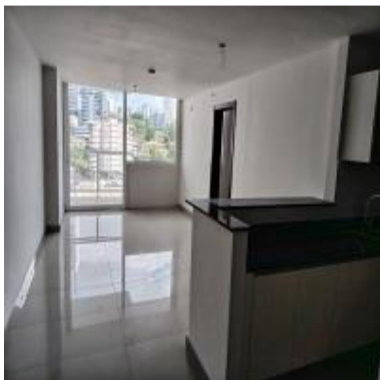

Finca: No. 30318221

Panamá

$108,436.80

Ubicación:

PH Lemon Tower, Apartamento 9E, corregimiento de Bella Vista, distrito de Panama, provincia de Panama, sector de Calle 50.

Detalles:

Area cerrada 59.45 m2, consta de 1 recámara, 1 baño, sala, comedor, cocina abierta, lavandería y 1 estacionamiento

viviendasreposeidas@multibank.com.pa

[6897-1891](tel:6897-1891)