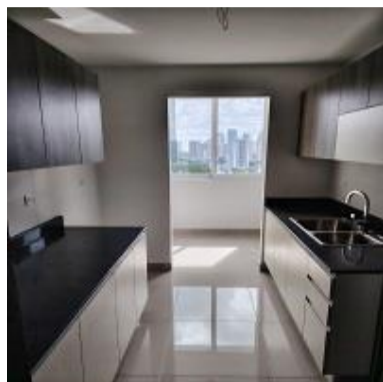

Bienes reposeídos

Encuentra la propiedad que se ajusta a tus sueños.

Listado de **apartamentos**

Página

9

Finca: No. 30318254

Panamá

$166,544.50

Ubicación:

Ph Lemon Tower, Apartamento 14C, orregimiento de Bella Vista, distrito de Panama, provincia de Panama, sector de Calle 50.

Detalles:

Area cerrada de 93.25 m2, consta de 2 recámaras, 2 baños, sala, comedor, cocina abierta, lavandería y 1 estacionamiento

viviendasreposeidas@multibank.com.pa

[6897-1891](tel:6897-1891)